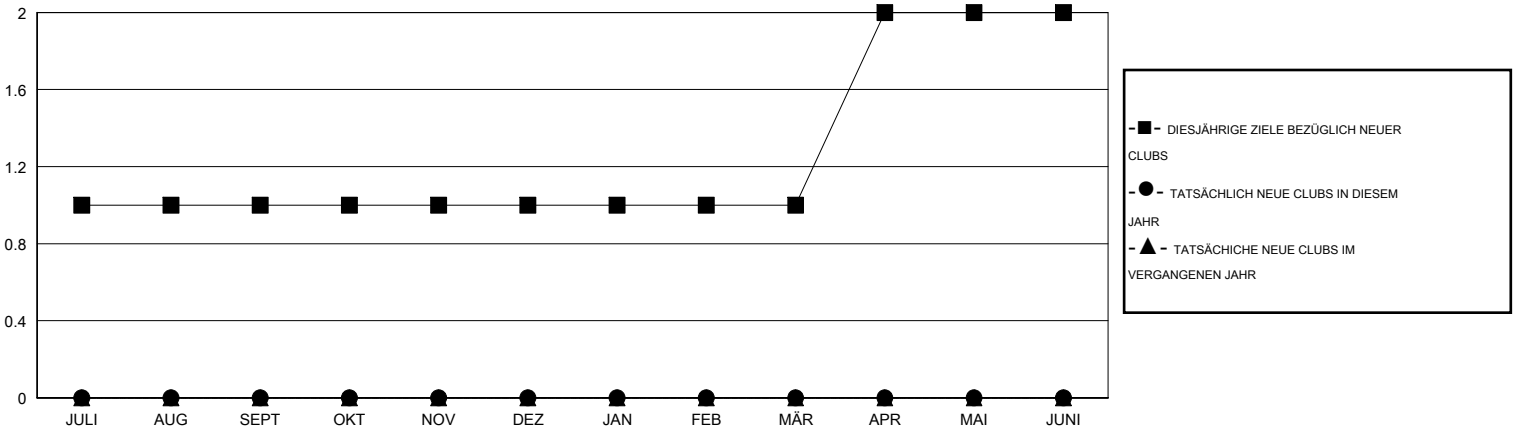

MONTHLY MEMBERSHIP PROGRESS REPORT

District 111NB

Results as of: 8/31/2016

GMT: Carl Robert Rettby

STANDORT GERMANY

GMT KONST. GEB.: 4

Clubs					Pro Mitglied				
ERGEBNISSE FÜR 2016-2017					ERGEBNISSE FÜR 2016-2017				
QUARTAL	ZIEL NEUE CLUBS	NEUE CLUBS	AUFGELÖSTE CLUBS	NETTO-GEWINN/-VERLUST	QUARTAL	ZIEL NEUE MITGLIEDER	HINZUGEFÜGTE GRÜNDUNGS- UND NEUE MITGLIEDER	AUSGESCHIEDENE MITGLIEDER	NETTO-GEWINN/-VERLUST
JULI/AUG/SEPT	1	0	0	0	JULI/AUG/SEPT	45	21	9	12
OKT/NOV/DEZ	0	0	0	0	OKT/NOV/DEZ	-10	0	0	0
JAN/FEB/MÄR	0	0	0	0	JAN/FEB/MÄR	0	0	0	0
APR/MAI/JUNI	1	0	0	0	APR/MAI/JUNI	40	0	0	0

ZIELE UND TATSÄCHLICHE NEUE CLUBS KUMULATIV

ZIELE UND TATSÄCHLICHE MITGLIEDER KUMULATIV

ABGEMELDETE CLUBS: 0	13 VON 57 CLUBS HABEN 1 ODER MEHR NEUE MITGLIEDER AUFGENOMMEN	GESCHLECHTERVERTEILUNG MANN 1,558 (79.13%) FRAU 411 (20.87%)
<u>AUSGETRETENE MITGLIEDER</u> VERSTORBEN 3 CLUB AUFGELÖST 0 ANDERE 6 GESAMT 9	KLICKEN SIE HIER FÜR ANGABEN ZUM ZUSTAND DES CLUBS	FAMILIENMITGLIEDER 0 HAUSHALTSVORSTAND 0 NICHT-FAMILIENVORSTAND 0