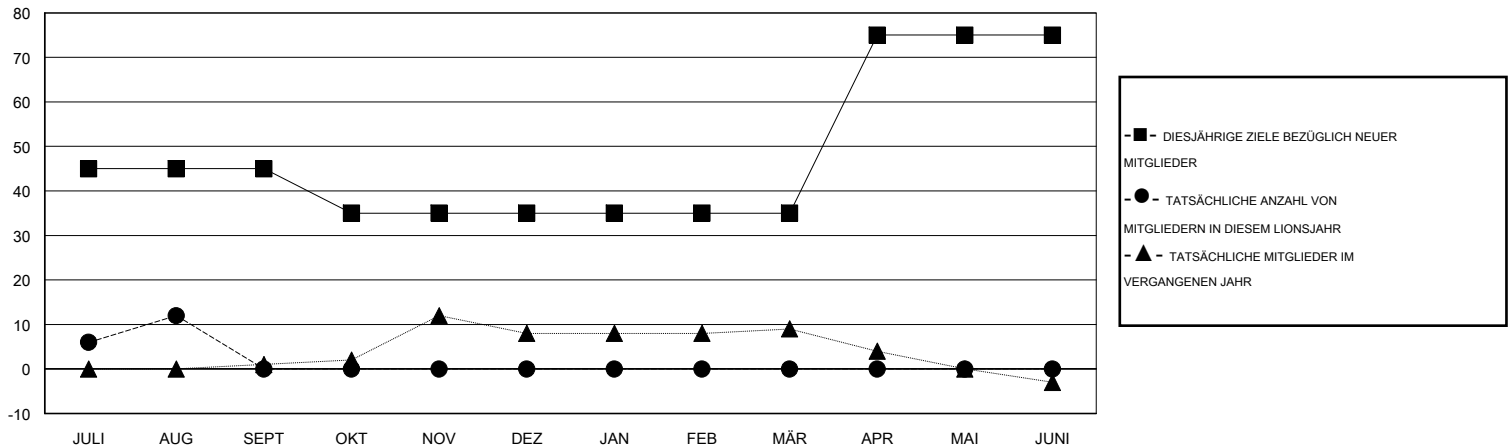

MONTHLY MEMBERSHIP PROGRESS REPORT

District 111NB

Results as of: 8/31/2016

GMT: Carl Robert Rettby

STANDORT GERMANY

GMT KONST. GEB.: 4

Clubs					Pro Mitglied				
ERGEBNISSE FÜR 2016-2017					ERGEBNISSE FÜR 2016-2017				
QUARTAL	ZIEL NEUE CLUBS	NEUE CLUBS	AUFGELÖSTE CLUBS	NETTO-GEWINN/-VERLUST	QUARTAL	ZIEL NEUE MITGLIEDER	HINZUGEFÜGTE GRÜNDUNGS- UND NEUE MITGLIEDER	AUSGESCHIEDENE MITGLIEDER	NETTO-GEWINN/-VERLUST
JULI/AUG/SEPT	1	0	0	0	JULI/AUG/SEPT	45	21	9	12
OKT/NOV/DEZ	0	0	0	0	OKT/NOV/DEZ	-10	0	0	0
JAN/FEB/MÄR	0	0	0	0	JAN/FEB/MÄR	0	0	0	0
APR/MAI/JUNI	1	0	0	0	APR/MAI/JUNI	40	0	0	0

ZIELE UND TATSÄCHLICHE NEUE CLUBS KUMULATIV

ZIELE UND TATSÄCHLICHE MITGLIEDER KUMULATIV

ABGEMELDETE CLUBS: 0	13 VON 57 CLUBS HABEN 1 ODER MEHR NEUE MITGLIEDER AUFGENOMMEN	GESCHLECHTERVERTEILUNG MANN 1,558 (79.13%) FRAU 411 (20.87%)
<u>AUSGETRETENE MITGLIEDER</u> VERSTORBEN 3 CLUB AUFGELÖST 0 ANDERE 6 GESAMT 9	KLICKEN SIE HIER FÜR ANGABEN ZUM ZUSTAND DES CLUBS	FAMILIENMITGLIEDER 0 HAUSHALTSVORSTAND 0 NICHT-FAMILIENVORSTAND 0